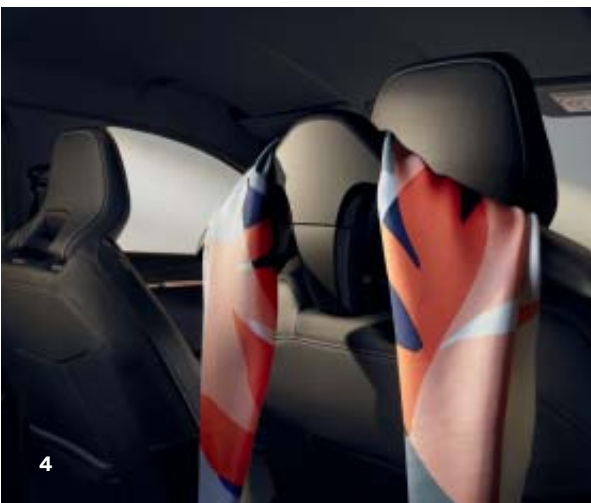

leven aan boord

1. **Handpresso koffiezet apparaat**
  (77 11 940 552)
2. **modulaire organizer middenconsole**
  (98 49 004 73R)
3. **Kidfix kinderzitje - 4 tot 12 jaar**
  77 11 940 745
4. **hanger op multifunctioneel systeem**
  (77 11 785 946)
5. **wegklapbare tafelhouder op multifunctioneel systeem**
  (77 11 785 947)

comfort en luxe

Geniet van elk moment aan boord. Eenvoudig en innovatief, de middenconsole-organizer is ideaal om je persoonlijke bezittingen binnen handbereik te houden: notebook, agenda, telefoon, portemonnee, etc. Hang je jas aan de hanger op de hoofdsteun en laat de reis beginnen! Zin in een kopje koffie tijdens een pauze? Bereid het met de Handpresso mobiele machine, plaats het kopje op de wegklapbare tafel en geniet van de smaken.